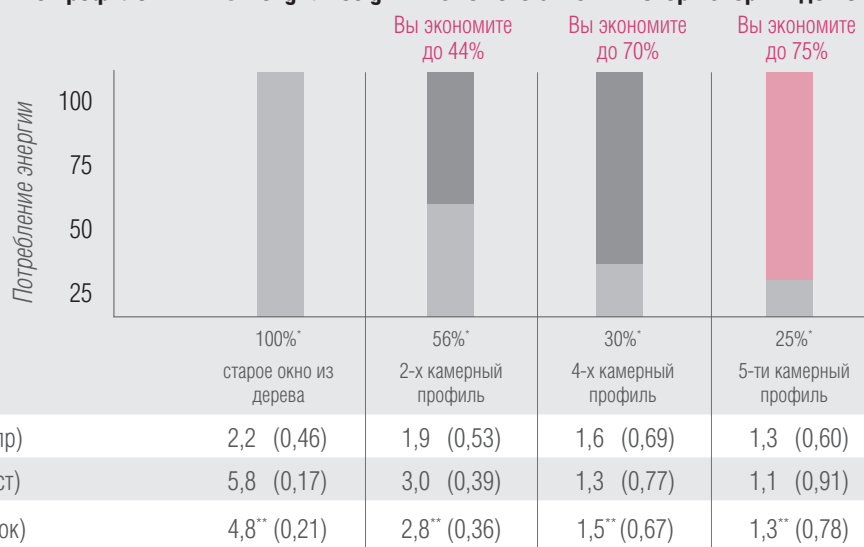

С окнами из профилей REHAU Delight-Design Вы сможете снизить потери энергии до 75%!

* основа: старое деревянное окно = 100%

** U_w - теплопередача окна размерами 123x148 см